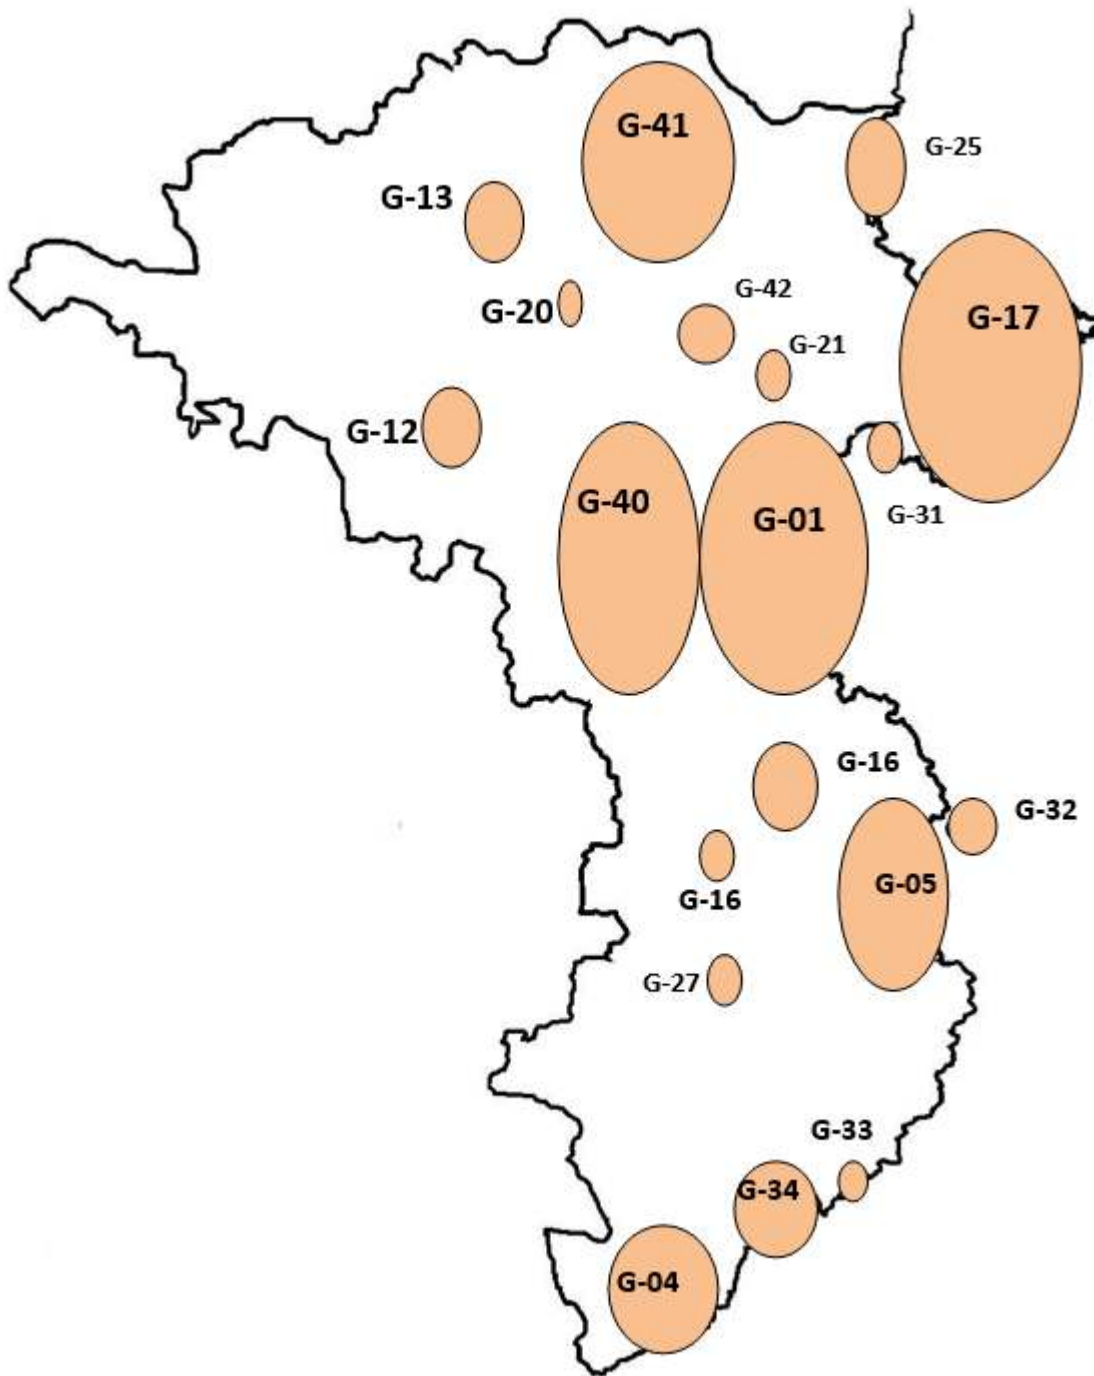

ZONES DE CENS.

Mapa de localització de zones de cens (extret de Gutiérrez, 2014)

G01	Aiguamolls de l'Empordà	G42	Peralada
G12	Estanyols del Mas Margall	G04	Castell- Platja d'Aro
G13	Embassament de Darnius-Boadella	G05	Pals Baix Ter
G17	Cap de Creus	G16	Colomers
G20	Riu Muga, Pont de Molins	G16	Sobrestany
G21	Vilanova de la Muga	G27	La Bisbal
G25	Costa de la Marenda	G32	Illes Medes
G31	Port de Roses	G33	Illes Formigues
G40	Plana de l'Empordà	G34	Palamós-Castells-Calonge
G41	Estanys de l'Albera