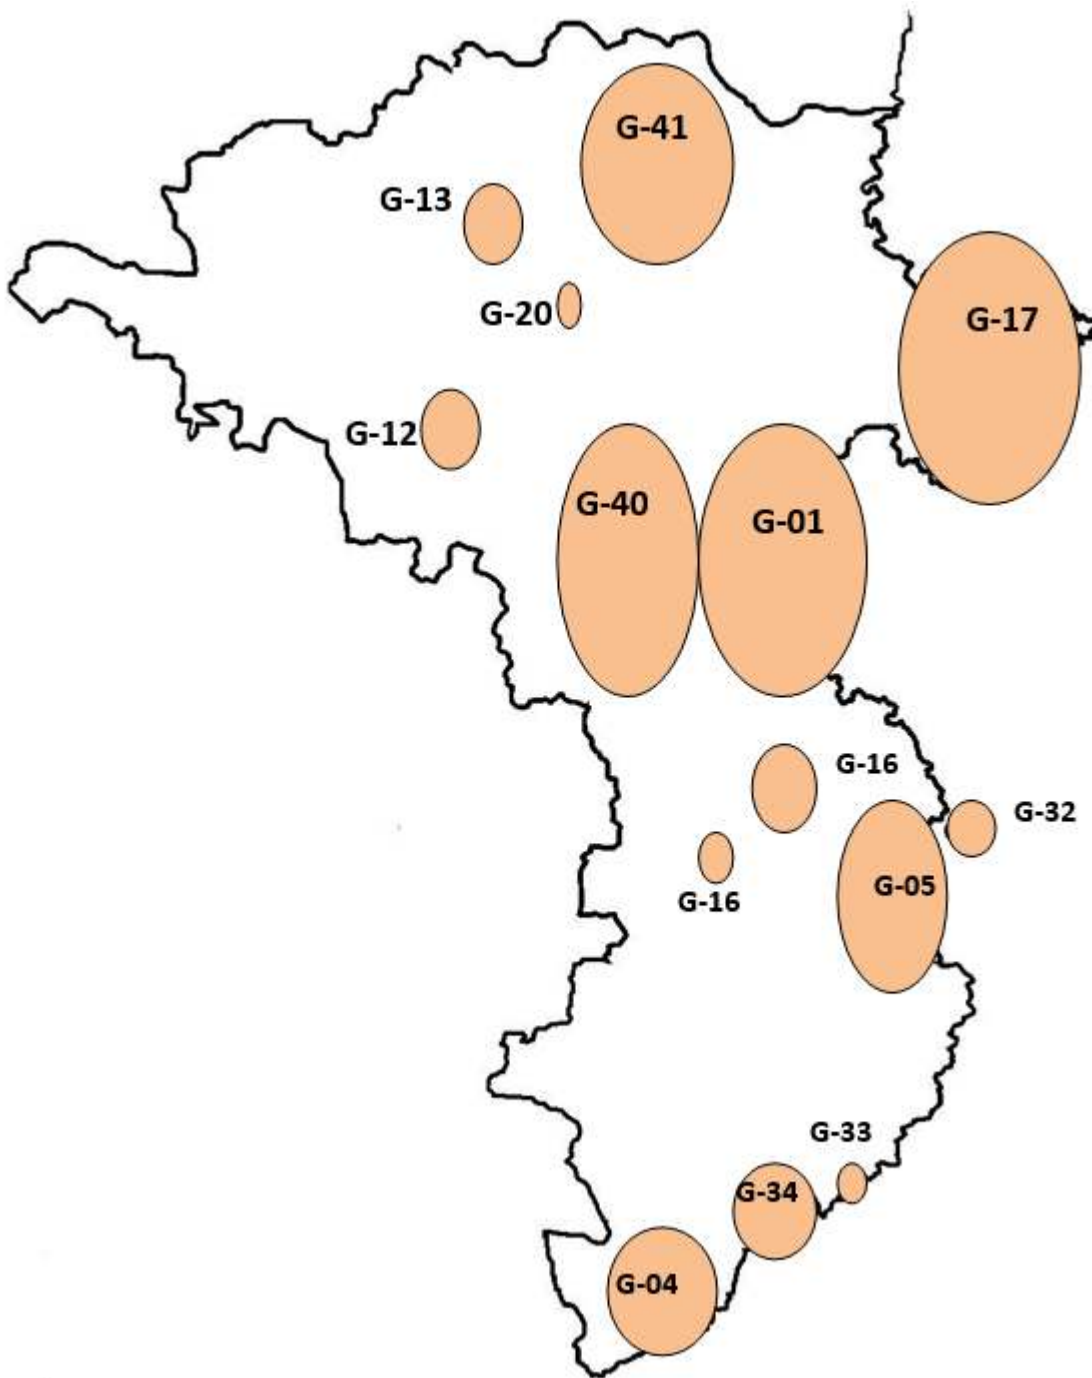

ZONES DE CENS.

Mapa de localització de zones de cens (extret de Gutiérrez, 2014)

G01	Aiguamolls de l'Empordà	G04	Castell- Platja d'Aro
G12	Estanyols del Mas Margall	G05	Pals Baix Ter
G13	Embassament de Darnius-Boadella	G16	Colomers
G17	Cap de Creus	G16	Sobrestany
G20	Riu Muga, Pont de Molins	G32	Illes medes
G40	Plana de l'Empordà	G33	Illes Formigues
G41	Estanys de l'Albera	G34	Palamós-Castells-Calonge